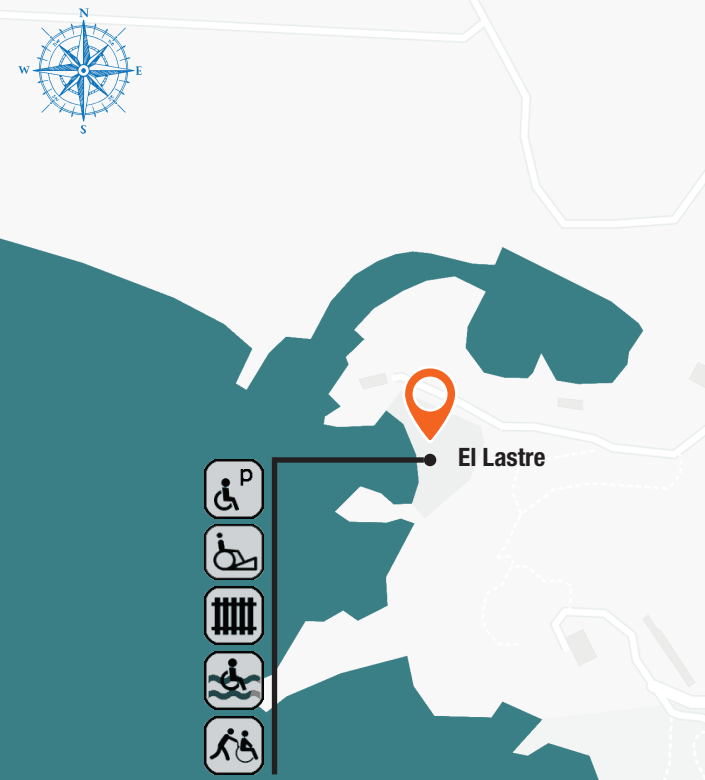

PLAYAS ACCESIBLES LORCA

FAMDIF/COCEMFE-MURCIA

GRADO DE ACCESIBILIDAD

- Punto Accesible con baño asistido
- Punto Accesible
- Equipada con silla anfibia y aseo adaptado
- Equipada con silla anfibia y zona de sombra
- Equipada con silla anfibia
- Equipada con aseo adaptado

FAMDIF/COCEMFE-MURCIA
FEDERACIÓN DE ASOCIACIONES MURCIANAS
DE PERSONAS CON DISCAPACIDAD FÍSICA Y ORGANICA

PLAYAS ACCESIBLES REGIÓN DE MURCIA 2018

Águilas | Lorca | Mazarrón | La Unión

Para más información:
www.famdif.org
www.murciaturistica.es

PLAYAS ACCESIBLES LA UNIÓN

* Guía realizada por la Oficina Técnica de Accesibilidad de FAMDIF
** Actualizada a 2018

PLAYAS ACCESIBLES ÁGUILAS

PLAYAS ACCESIBLES MAZARRÓN