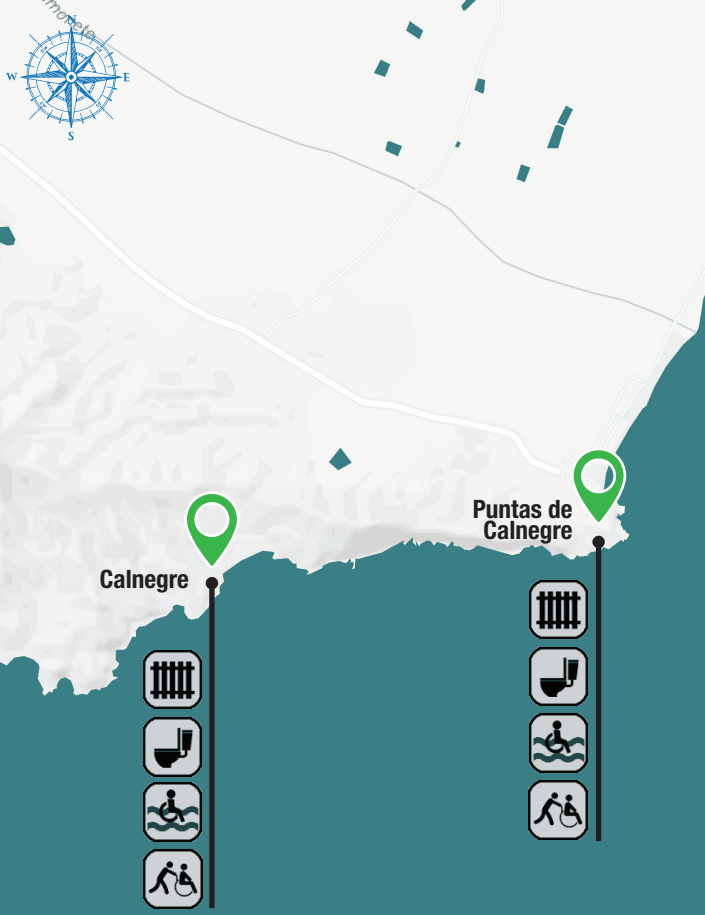

PLAYAS ACCESIBLES LORCA

FAMDIF/COCEMFE-MURCIA

GRADO DE ACCESIBILIDAD

- Punto Accesible con baño asistido
- Punto Accesible
- Equipada con silla anfibia y aseo adaptado
- Equipada con silla anfibia y zona de sombra
- Equipada con silla anfibia
- Equipada con aseo adaptado

FAMDIF/COCEMFE-MURCIA
FEDERACIÓN DE ASOCIACIONES MURCIANAS
DE PERSONAS CON DISCAPACIDAD FÍSICA Y ORGANICA

PLAYAS ACCESIBLES REGIÓN DE MURCIA 2018

Águilas | Lorca | Mazarrón | La Unión

Para más información:
www.famdif.org
www.murciaturistica.es

PLAYAS ACCESIBLES LA UNIÓN

* Guía realizada por la Oficina Técnica de Accesibilidad de FAMDIF
** Actualizada a 2018

PLAYAS ACCESIBLES ÁGUILAS

PLAYAS ACCESIBLES MAZARRÓN