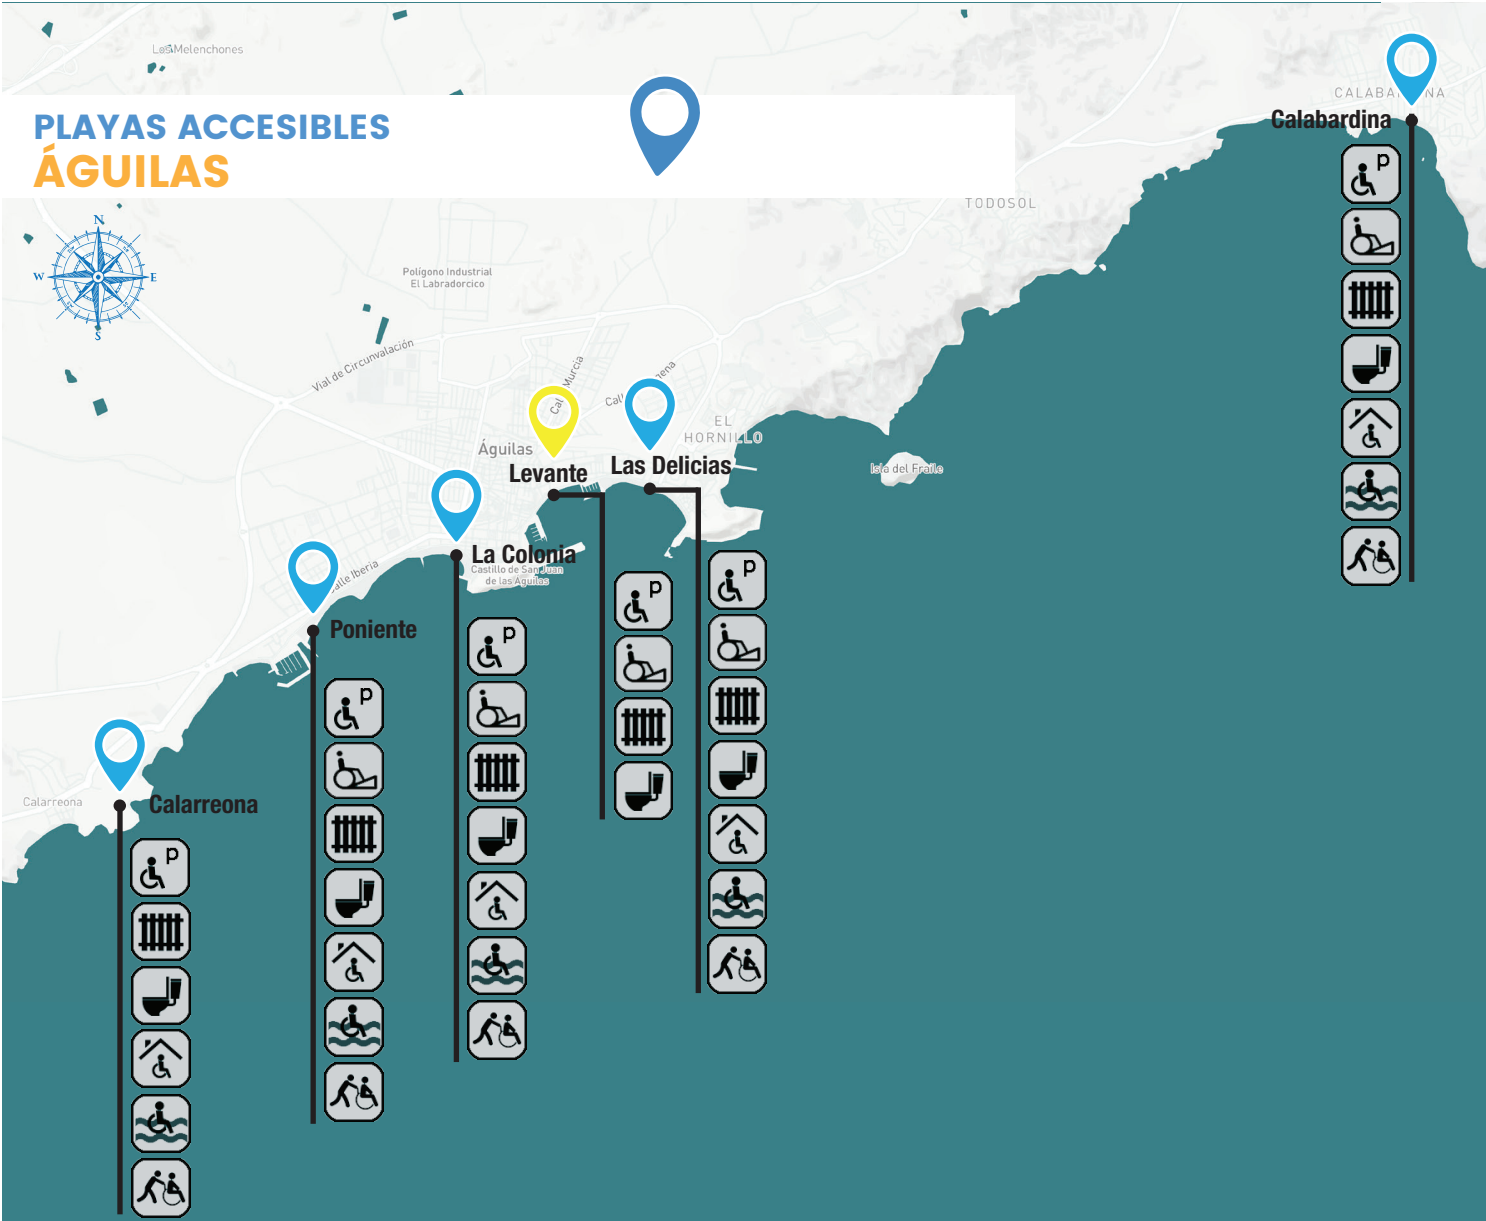

PLAYAS ACCESIBLES LORCA

FAMDIF/COCEMFE-MURCIA

GRADO DE ACCESIBILIDAD

- Punto Accesible con baño asistido
- Punto Accesible
- Equipada con silla anfibia y aseo adaptado
- Equipada con silla anfibia y zona de sombra
- Equipada con silla anfibia
- Equipada con aseo adaptado

EQUIPAMIENTOS DEL PUNTO ACCESIBLE

- | | |
|-------------------------------|-----------------------------------|
| Aparcamiento reservado | Zona de baño adaptado |
| Parada de autobús cercana | Aseo adaptado |
| Rampa de acceso | Vestuario adaptado |
| Pasarela fija | Zona de sombra |
| Baño asistido con acompañante | Pasarela enrollable hasta el agua |
| Baño asistido | Silla anfibia |

FAMDIF/COCEMFE-MURCIA
FEDERACIÓN DE ASOCIACIONES MURCIANAS
DE PERSONAS CON DISCAPACIDAD FÍSICA Y ORGANICA

PLAYAS ACCESIBLES REGIÓN DE MURCIA 2018

Águilas | Lorca | Mazarrón | La Unión

Para más información:
www.famdif.org
www.murciaturistica.es

PLAYAS ACCESIBLES LA UNIÓN

* Guía realizada por la Oficina Técnica de Accesibilidad de FAMDIF
** Actualizada a 2018

PLAYAS ACCESIBLES ÁGUILAS

PLAYAS ACCESIBLES MAZARRÓN